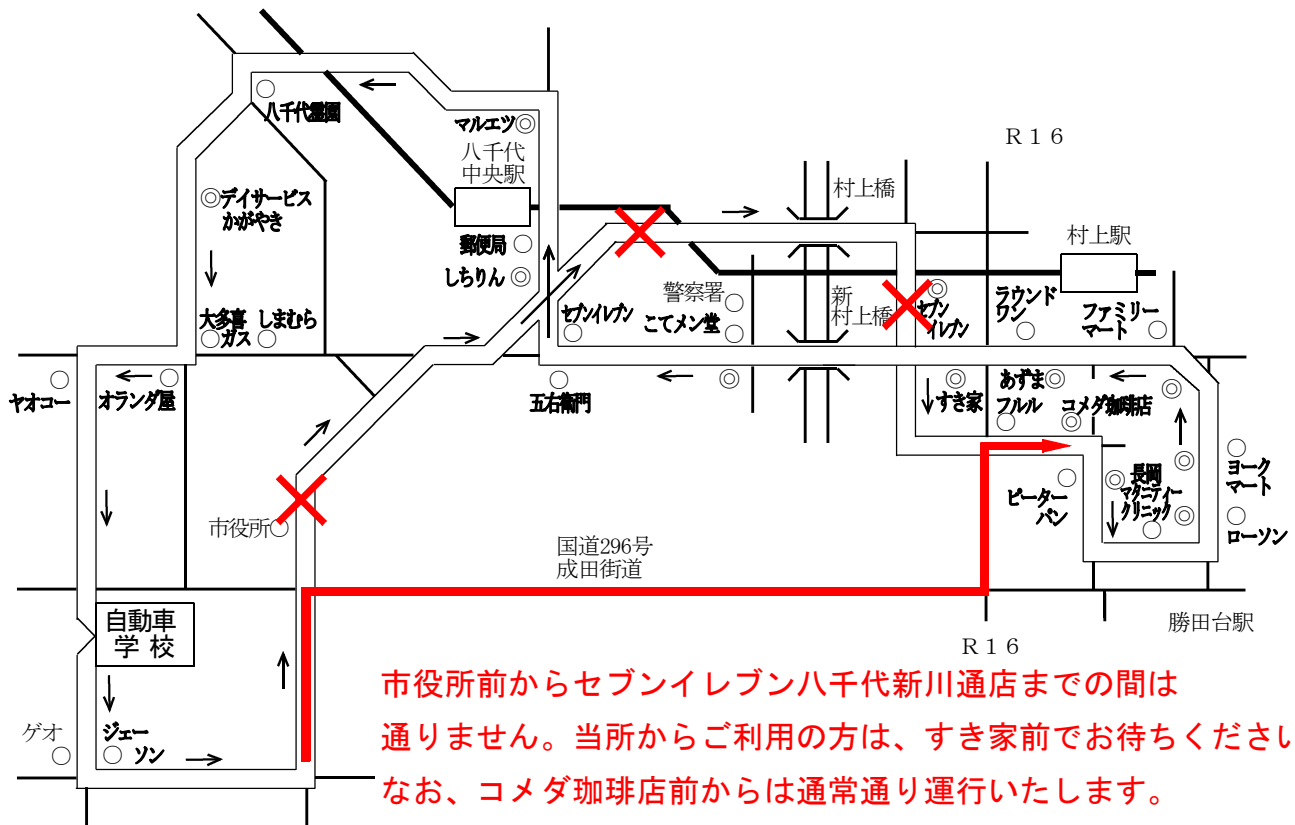

村上コース

村上・八千代中央 方面

停留地点														
自動車学校 発	※	※	9:10	10:10	11:10	※	1:10	2:10	3:10	4:10	※	※	※	※
セブンイレブン八千代新川通店 (先)	※	※	9:20	10:20	11:20	※	1:20	2:20	3:20	4:20	※	※	※	※
コメダ珈琲店	※	※	9:23	10:23	11:23	※	1:23	2:23	3:23	4:23	※	※	※	※
ピーターパン (向かい側)	※	※	↓	↓	↓	※	↓	↓	↓	↓	※	※	※	※
ローソン勝田台北店 (向かい側)	※	※	9:27	10:27	11:27	※	1:27	2:27	3:27	4:27	※	※	※	※
ヨークマート (向かい側)	※	※	↓	↓	↓	※	↓	↓	↓	↓	※	※	※	※
ファミリーマート八千代村上店 (向かい側)	※	※	↓	↓	↓	※	↓	↓	↓	↓	※	※	※	※
生そば あずま	※	※	9:30	10:30	11:30	※	1:30	2:30	3:30	4:30	※	※	※	※
すき家	※	※	↓	↓	↓	※	↓	↓	↓	↓	※	※	※	※
こてメン堂 (向かい側)	※	※	↓	↓	↓	※	↓	↓	↓	↓	※	※	※	※
しちりん	※	※	↓	↓	↓	※	↓	↓	↓	↓	※	※	※	※
マルエツ (ゆりのき通り沿い)	※	※	9:38	10:38	11:38	※	1:38	2:38	3:38	4:38	※	※	※	※
デイサービスカがやき	※	※	9:40	10:40	11:40	※	1:40	2:40	3:40	4:40	※	※	※	※
自動車学校 着	※	※	9:55	10:55	11:55	※	1:55	2:55	3:55	4:55	※	※	※	※

注意 「◎」の場所でお待ち下さい。運転手にわかるようにはっきり手を上げて下さい。
乗車場所は、校舎右側の八千代自動車工業(整備工場)隣り給油所です。(最終時間は、校舎前コースになります。)
※日、祝日はPm. 6:00教習終了後、他のコースと合わせてお帰りバスを運行します。