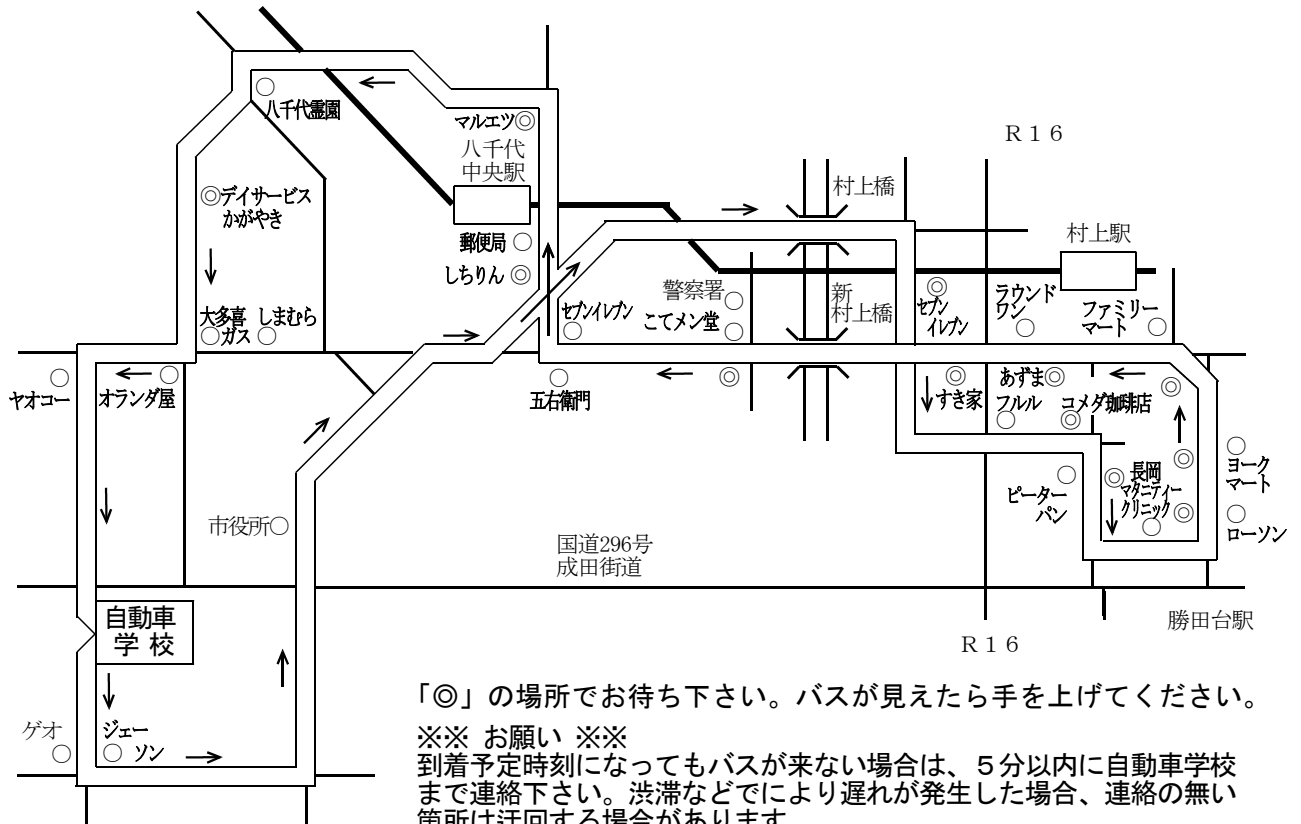

村上コース

村上・八千代中央 方面

停留地点														
自動車学校 発	※	※	9:10	10:10	11:10	※	1:10	2:10	3:10	4:10	※	※	※	※
セブンイレブン八千代新川通店 (先)	※	※	9:20	10:20	11:20	※	1:20	2:20	3:20	4:20	※	※	※	※
コメダ珈琲店	※	※	9:23	10:23	11:23	※	1:23	2:23	3:23	4:23	※	※	※	※
ピーターパン (向かい側)	※	※	↓	↓	↓	※	↓	↓	↓	↓	※	※	※	※
ローソン勝田台北店 (向かい側)	※	※	9:29	10:29	11:29	※	1:29	2:29	3:29	4:29	※	※	※	※
ヨークマート (向かい側)	※	※	↓	↓	↓	※	↓	↓	↓	↓	※	※	※	※
ファミリーマート八千代村上店 (向かい側)	※	※	↓	↓	↓	※	↓	↓	↓	↓	※	※	※	※
生そば あずま	※	※	9:32	10:32	11:32	※	1:32	2:32	3:32	4:32	※	※	※	※
すき家	※	※	↓	↓	↓	※	↓	↓	↓	↓	※	※	※	※
こてメン堂 (向かい側)	※	※	↓	↓	↓	※	↓	↓	↓	↓	※	※	※	※
しちりん	※	※	↓	↓	↓	※	↓	↓	↓	↓	※	※	※	※
マルエツ (ゆりのき通り沿い)	※	※	9:38	10:38	11:38	※	1:38	2:38	3:38	4:38	※	※	※	※
デイサービスカガヤキ	※	※	9:40	10:40	11:40	※	1:40	2:40	3:40	4:40	※	※	※	※
自動車学校 着	※	※	9:55	10:55	11:55	※	1:55	2:55	3:55	4:55	※	※	※	※

注意 「◎」の場所でお待ち下さい。運転手にわかるようにはっきり手を上げて下さい。
 乗車場所は、校舎右側の八千代自動車工業(整備工場)隣り給油所です。(最終時間は、校舎前コースになります。)
 ※日、祝日はPm. 6:00教習終了後、他のコースと合わせてお帰りバスを運行します。