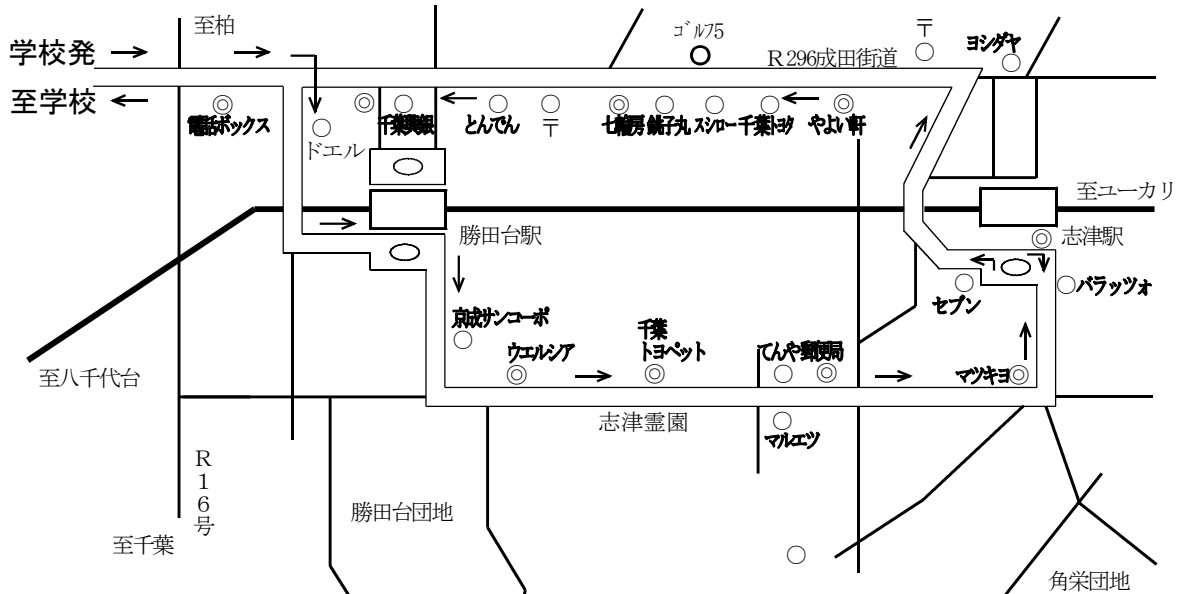

「◎」の場所でお待ち下さい。バスが見えたら手を上げてください。

※※ お願い ※※

到着予定時刻になってもバスが来ない場合は、5分以内に自動車学校まで連絡下さい。渋滞などにより遅れが発生した場合、連絡の無いヶ所は迂回する場合があります。

停留地点															
自動車学校 発	※	8:10	9:10	10:10	11:10	12:10	※	2:10	3:10	4:10	5:10	6:10	お 帰 り バ ス	※	
勝田台駅南口 (降車のみ)	※	↓	↓	↓	↓	↓	※	↓	↓	↓	↓	↓		※	
ウエルシア	※	↓	↓	↓	↓	↓	※	↓	↓	↓	↓	↓		※	
千葉トヨペット	※	8:25	9:25	10:25	11:25	12:25	※	2:25	3:25	4:25	5:25	6:25		※	
てんや前 (西志津郵便局)	※	↓	↓	↓	↓	↓	※	↓	↓	↓	↓	↓		※	
マツモトキヨシ	※	↓	↓	↓	↓	↓	※	↓	↓	↓	↓	↓		※	
志津駅南口 (整骨院前)	※	8:32	9:32	10:32	11:32	12:32	※	2:32	3:32	4:32	5:32	6:32		※	
やよい軒	※	↓	↓	↓	↓	↓	※	↓	↓	↓	↓	↓		※	
七輪房	※	↓	↓	↓	↓	↓	※	↓	↓	↓	↓	↓		※	
井野郵便局前	※	↓	↓	↓	↓	↓	※	↓	↓	↓	↓	↓		※	
勝田台駅北口 (ロータリー出口)	※	8:40	9:40	10:40	11:40	12:40	※	2:40	3:40	4:40	5:40	6:40		※	
100円レンタカー向かい電話ボックス前	※	↓	↓	↓	↓	↓	※	↓	↓	↓	↓	↓		※	
辻本ガラス	※	↓	↓	↓	↓	↓	※	↓	↓	↓	↓	↓		※	
自動車学校 着	※	8:55	9:55	10:55	11:55	12:55	※	2:55	3:55	4:55	5:55	6:55		※	

注意 見通しの良い、バスが停車しやすい所でお待ちください。運転手にわかるようにはっきり手を上げてください。
乗車場所は、校舎右側の八千代自動車工業(整備工場)隣り給油所です。(最終時間は、校舎前コースになります。)
※日、祝日はPm. 6:00教習終了後、他のコースと合わせてお帰りバスを運行します。