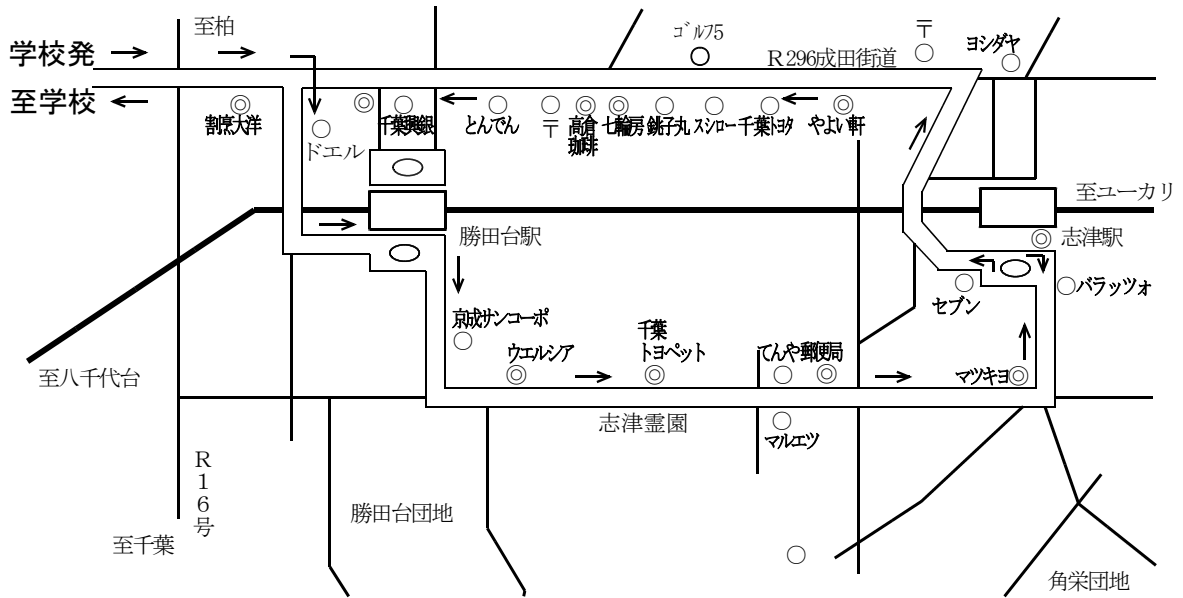

「◎」の場所でお待ち下さい。バスが見えたら手を上げて下さい。

※※ お願い ※※

到着予定時刻になってもバスが来ない場合は、5分以内に自動車学校まで連絡下さい。渋滞などにより遅れが発生した場合、連絡の無いヶ所は迂回する場合があります。

停留地点															
自動車学校 発	※	8:10	9:10	10:10	11:10	12:10	※	2:10	3:10	4:10	5:10	6:10	お 帰 り バ ス	※	
勝田台駅南口 (降車のみ)	※	↓	↓	↓	↓	↓	※	↓	↓	↓	↓	↓		※	
ウエルシア	※	↓	↓	↓	↓	↓	※	↓	↓	↓	↓	↓		※	
千葉トヨペット	※	8:25	9:25	10:25	11:25	12:25	※	2:25	3:25	4:25	5:25	6:25		※	
西志津郵便局	※	↓	↓	↓	↓	↓	※	↓	↓	↓	↓	↓		※	
マツモトキヨシ	※	↓	↓	↓	↓	↓	※	↓	↓	↓	↓	↓		※	
志津駅南口 (整骨院前)	※	8:32	9:32	10:32	11:32	12:32	※	2:32	3:32	4:32	5:32	6:32		※	
やよい軒	※	↓	↓	↓	↓	↓	※	↓	↓	↓	↓	↓		※	
七輪房	※	↓	↓	↓	↓	↓	※	↓	↓	↓	↓	↓		※	
高倉町珈琲	※	↓	↓	↓	↓	↓	※	↓	↓	↓	↓	↓		※	
勝田台駅北口 (ロータリー出口)	※	8:40	9:40	10:40	11:40	12:40	※	2:40	3:40	4:40	5:40	6:40		※	
割烹 大洋	※	↓	↓	↓	↓	↓	※	↓	↓	↓	↓	↓		※	
辻本ガラス	※	↓	↓	↓	↓	↓	※	↓	↓	↓	↓	↓		※	
自動車学校 着	※	8:55	9:55	10:55	11:55	12:55	※	2:55	3:55	4:55	5:55	6:55		※	

注意 見通しの良い、バスが停車しやすい所でお待ちください。運転手にわかるようにはっきり手を上げて下さい。
乗車場所は、校舎右側の八千代自動車工業(整備工場)隣り給油所です。(最終時間は、校舎前コースになります。)
※日、祝日はPm.6:00教習終了後、他のコースと合わせてお帰りバスを運行します。