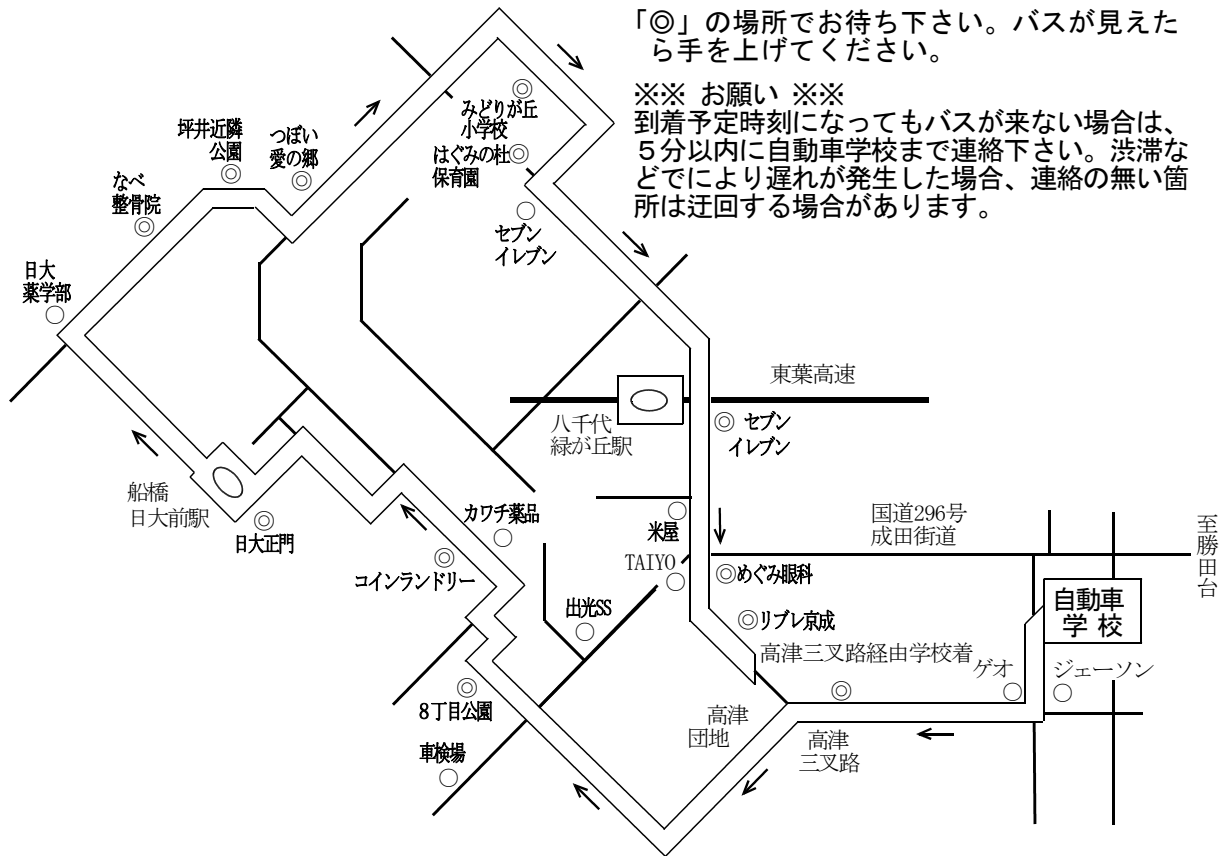

船橋日大コース

船橋日大・坪井・緑が丘・方面

「◎」の場所でお待ち下さい。バスが見えたら手を上げてください。

※※ お願い ※※
 到着予定時刻になってもバスが来ない場合は、5分以内に自動車学校まで連絡下さい。渋滞などにより遅れが発生した場合、連絡の無い箇所は迂回する場合があります。

停 留 地 点														
自動車学校 発	※	8:10	9:10	10:10	11:10	12:10	※	2:10	3:10	4:10	5:10	※	お 帰 り バ ス (緑が丘駅西口止まり)	お 帰 り バ ス
習志野台8丁目公園	※	8:18	9:18	10:18	11:18	12:18	※	2:18	3:18	4:18	5:18	※		
コインランドリーひまわり	※	↓	↓	↓	↓	↓	※	↓	↓	↓	↓	※		
船橋日大前駅(日大正門前)	※	8:22	9:22	10:22	11:22	12:22	※	2:22	3:22	4:22	5:22	※		
なべ整骨院	※	↓	↓	↓	↓	↓	※	↓	↓	↓	↓	※		
坪井近隣公園駐車場	※	8:25	9:25	10:25	11:25	12:25	※	2:25	3:25	4:25	5:25	※		
つばい愛の郷	※	↓	↓	↓	↓	↓	※	↓	↓	↓	↓	※		
みどりが丘小学校(向かい側)	※	↓	↓	↓	↓	↓	※	↓	↓	↓	↓	※		
はぐみの杜保育園(向かい側)	※	↓	↓	↓	↓	↓	※	↓	↓	↓	↓	※		
セブンイレブン緑が丘駅前店(ガード下)	7:45	8:35	9:35	10:35	11:35	12:35	※	2:35	3:35	4:35	5:35	※		
めぐみ眼科	↓	↓	↓	↓	↓	↓	※	↓	↓	↓	↓	※		
リブレ京成	↓	8:40	9:40	10:40	11:40	12:40	※	2:40	3:40	4:40	5:40	※		
高津三叉路バス停(先)	↓	8:41	9:41	10:41	11:41	12:41	※	2:41	3:41	4:41	5:41	※		
自動車学校 着	7:55	8:55	9:55	10:55	11:55	12:55	※	2:55	3:55	4:55	5:55	※		

注意 見通しの良い、バスが停車しやすい所でお待ちください。運転手にわかるようにはっきり手を上げてください。
 乗車場所は、校舎右側の八千代自動車工業(整備工場)隣り給油所です。(最終時間は、校舎前コースになります。)
 ※日、祝日はPm. 6:00教習終了後、他のコースと合わせてお帰りバスを運行します。