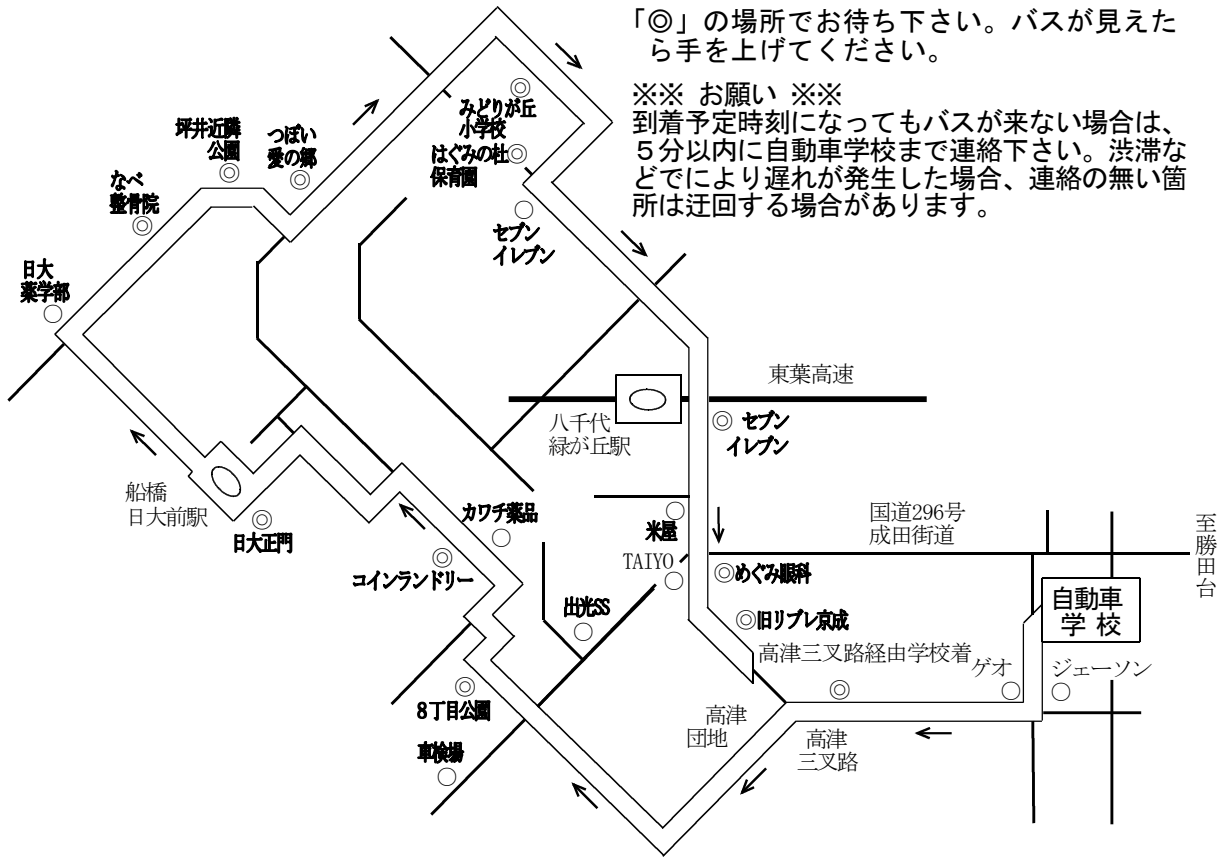

船橋日大コース

船橋日大・坪井・緑が丘・方面

「◎」の場所でお待ち下さい。バスが見えたら手を上げて下さい。

※※ お願い ※※  
 到着予定時刻になってもバスが来ない場合は、5分以内に自動車学校まで連絡下さい。渋滞などにより遅れが発生した場合、連絡の無い箇所は迂回する場合があります。

停留地点																
自動車学校 発	※	8:10	9:10	10:10	11:10	12:10	※	2:10	3:10	4:10	5:10	※	お 帰 り バ ス  (緑が丘駅西口止まり)	お 帰 り バ ス		
習志野台8丁目公園	※	8:18	9:18	10:18	11:18	12:18	※	2:18	3:18	4:18	5:18	※				
コインランドリーひまわり	※	↓	↓	↓	↓	↓	※	↓	↓	↓	↓	※				
船橋日大前駅 (日大正門前)	※	8:22	9:22	10:22	11:22	12:22	※	2:22	3:22	4:22	5:22	※				
なべ整骨院	※	↓	↓	↓	↓	↓	※	↓	↓	↓	↓	※				
坪井近隣公園駐車場	※	8:25	9:25	10:25	11:25	12:25	※	2:25	3:25	4:25	5:25	※				
マツキヨ近く	※	↓	↓	↓	↓	↓	※	↓	↓	↓	↓	※				
みどりが丘小学校 (向かい側)	※	↓	↓	↓	↓	↓	※	↓	↓	↓	↓	※				
はぐみの杜保育園 (向かい側)	※	↓	↓	↓	↓	↓	※	↓	↓	↓	↓	※				
セブンイレブン緑が丘駅前店	7:45	8:35	9:35	10:35	11:35	12:35	※	2:35	3:35	4:35	5:35	※				
めぐみ眼科	↓	↓	↓	↓	↓	↓	※	↓	↓	↓	↓	※				
旧リブレ京成前 バス停 (先)	↓	8:39	9:39	10:39	11:39	12:39	※	2:39	3:39	4:39	5:39	※				
高津三叉路バス停 (先)	↓	↓	↓	↓	↓	↓	※	↓	↓	↓	↓	※				
自動車学校 着	7:55	8:55	9:55	10:55	11:55	12:55	※	2:55	3:55	4:55	5:55	※				

注意 見通しの良い、バスが停車しやすい所でお待ちください。運転手にわかるようにはっきり手を上げて下さい。  
 乗車場所は、校舎右側の八千代自動車工業(整備工場)隣り給油所です。(最終時間は、校舎前コースになります。)  
 ※日、祝日はPm. 6:00教習終了後、他のコースと合わせてお帰りバスを運行します。